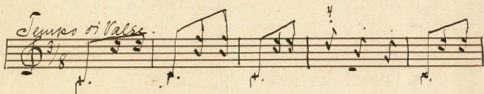

Fernando Carulli

Tempo di Valse.

d.c. al
Fine.

Finglen til Dje lukker

Guitar

3/4

3 4