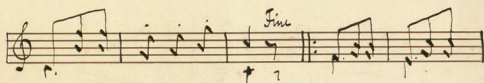

Fernando Carulli

Tempo di Valse.

d.c. al
Fine.

Finglen til Dje lukker

Guitar

3/4

3 4